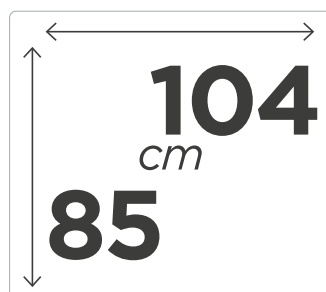

Ultra compacte

La Pellematic Smart XS occupe moins de 0,9 m² au sol. Un record sachant qu'elle inclut tous les éléments de la chaufferie, y compris le chauffage solaire. L'implantation est possible dans un angle, le raccordement des circuits de chauffage se fait sur le dessus et l'évacuation des fumées est arrière ou latérale pour plus de souplesse d'installation. Votre chaudière se fait discrète !