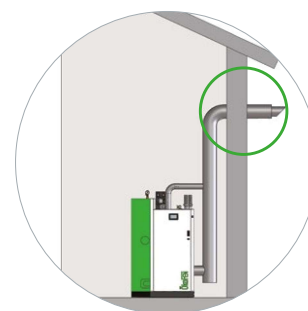

Raccordement en ventouse

Le conduit de fumée de la Pellematic Smart XS peut être **un conduit en ventouse murale ou verticale**. Cette innovation ÖkoFEN (avis technique du CSTB) évite d'avoir un conduit de fumée sur le toit dépassant de 40 cm du point le plus haut de la maison. Résultat : une installation encore plus simple et plus économique !

* En 10 kW. Valeurs issues de tests d'homologation exprimées sur le pouvoir calorifique inférieur (PCI). Les tests sont réalisés dans des conditions idéales à puissance nominale stabilisée. Dans la pratique et en moyenne saisonnière, les rendements peuvent varier significativement selon les conditions d'installation, les spécificités du combustible, les tolérances de fabrication, les modes d'utilisation et les réglages. Les valeurs ne se réfèrent pas aux chaudières prises individuellement mais peuvent être utilisées pour comparer différents types de chaudières entre elles.